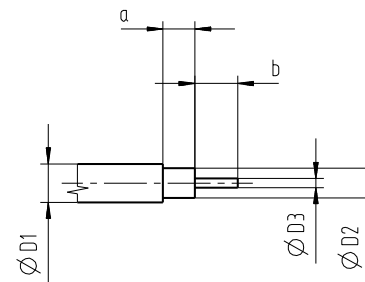

Colour code X	C	D	G
Colour	Capri blue	Bordeaux violet	Silver grey
RAL-No.	5019	4004	7001

Für Kabel /
For cable

Anschluss /
connecting area

Gr.	Typ / type	ØD1	ØD2	ØD3	ØD4	ØD5	a	b
6	RG405/U	2,20	1,68	0,51	1,72	2,25	1,80	2,50
7	RG402/U	3,58	3,00	0,91	3,02	3,65	2,10	2,00

IMS CONNECTOR
SYSTEMS

general tolerance
ISO 2768
mH

scale: 5:1

date
29.11.10
name
Schwaer
Norm
055373

QLS-Kabelwinkelstecker
QLS-Cable mount angle plug

EC_146_11	c	Add. colour code	20.12.11	RSch
design	b	Add. cable gr.7	14.06.11	RSch
design	a	Revised	01.06.11	RSch
nr.	rev.	alteration	date	name

4862.QLS.1X20.0''

Colour code

Rev.
c