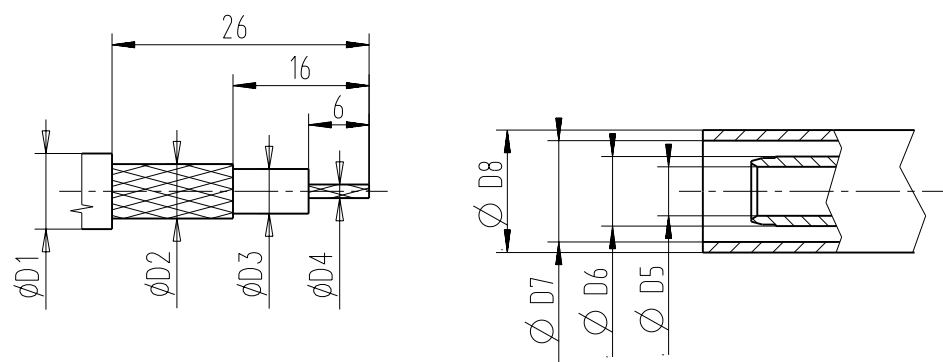

* 1 heat shrink tube is enclosed separately

Kabelzuschnitt
Stripping dimension

Fuer Kabel /
For cable

Gr.	Type Typ	$\phi D1$ max.	$\phi D2$ max.	$\phi D3$ max.	$\phi D4$ max.	$\phi D5$	$\phi D6$	$\phi D7$	$\phi D8$	Crimp Aussen/out	Innen/in
8	RG 214 /U	10,8	8,8	7,25	2,25	7,35	9,2	11,2	12,0	10,4	löten/ solder

IMS CONNECTOR
SYSTEMS

general tolerance
ISO 2768
mH

scale 2:1

Assembly instruction M222
Stripping dimension

date 06.11.06
name Schwaer

Kabelstecker

Cable mount plug KS 320

4222.VNS.1410.08'

Rev
a

nr	rev	alteration	date	name
EC_014_07	a	New pin	25.01.07	RSch