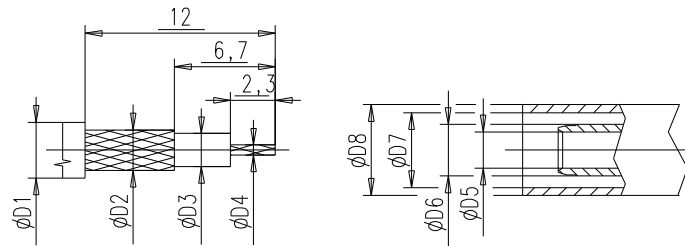

Position Schrumpfschlauch nur wenn IP-67 gefordert ist.
Position heat shrink tube, only when IP-67 is required.

IP-67 kann nur erreicht werden, wenn:
1.) Im gesteckten Zustand!
2.) Mit selbstklebendem Schrumpfschlauch.
3.) Schrumpfschlauch muss in position sein.

IP-67 can only reached, when:
1.) In connected condition.
2.) With self-adhesive heat shrink tube
3.) Attention position of the heat shrink tube

Kabelzuschnitt
Stripping dimension

Colour code X	C	D	G
Colour	Capri blue	Bordeaux violet	Silver grey
RAL-No.	5019	4004	7001

SCALE 1:1

SCALE 2:1

SCALE 2:1

SCALE 2:1

Fuer Kabel /
For cable

Gr. Type	ØD1	ØD2	ØD3	ØD4	ØD5	ØD6	ØD7	ØD8	Crimp	Crimp	
	max.	max.	max.	max.					Aussen/out	Innen/in	
1											
2	RG 174 BU;RG 316 U;	2,80	2,20	1,67	0,54	1,62	2,60	3,20	3,80	3,25	Löten/solder
3											
4											
5	RG 316 U-d;	3,10	2,50	1,55	0,54	1,65	2,60	3,60	4,30	3,65	Löten/solder

IMS CONNECTOR SYSTEMS

general tolerance
ISO 2768
mH

scale: 5:1
Assembly instruction: M-185
Stripping dimension:

date 28.06.13
name Schwaer

QLS(m)-Kabelstecker
QLS(m)-Cable mount plug

design nr. a
rev. 0
Change acc. sim. alteration
13.08.13 date
RSch name