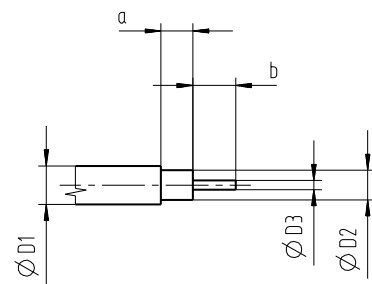

Colour code X	C	D	G
Colour	Capri blue	Bordeaux violet	Silver grey
RAL-No.	5019	4004	7001

Für Kabel /
For cable

Anschluss /
connecting area

Gr.	Typ / type	ØD1	ØD2	ØD3	ØD4	ØD5	a	b
6	RG405/U	2,20	1,68	0,51	1,72	2,25	1,80	2,50
7	RG402/U	3,58	3,00	0,91	3,02	3,65	2,10	2,00

open

closed

				general tolerance ISO 2768 mH		scale: 5:1		
				date	name	QLS-Kabelwinkelstecker QLS-Cable mount angle plug		
generate	29.11.10	Schwaer						
checked								
Norm	055373							
EC_146_11	c	Add. colour code	20.12.11	RSch	4862.QLS.1X20.0''			Rev.
design	b	Add. cable gr.7	14.06.11	RSch				c
design	a	Revised	01.06.11	RSch				
nr.	rev.	alteration	date	name	Colour code			