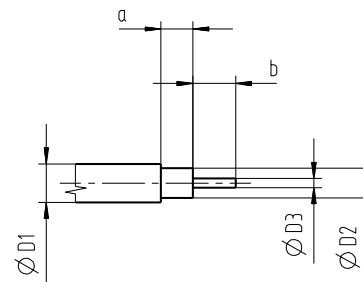

Kabelzuschnitt
Stripping dimension
Semi-Rigid

Colour code X	C	D	G
Colour	Capri blue	Bordeaux violet	Silver grey
RAL-No.	5019	4004	7001

open

closed

Für Kabel /
For cable

Anschluss /
connecting area

Gr.	Typ / type	$\varnothing D1$	$\varnothing D2$	$\varnothing D3$	$\varnothing D4$	$\varnothing D5$	a	b
6	RG405/U	2,20	1,68	0,51	1,72	2,25	1,80	2,50
7	RG402/U	3,58	3,00	0,91	3,02	3,65	2,10	2,00

IMS CONNECTOR SYSTEMS				general tolerance ISO 2768 mH	scale: 5:1
generate	date	name		QLS-Kabelwinkelstecker	
checked	29.11.10	Schwaer		QLS-Cable mount angle plug	
Norm	055373			4862.QLS.1X20.0''	
EC_146_11	c	Add. colour code	20.12.11	RSch	Rev. c
design	b	Add. cable gr.7	14.06.11	RSch	
design	a	Revised	01.06.11	RSch	
nr.	rev.	alteration	date	name	Colour code