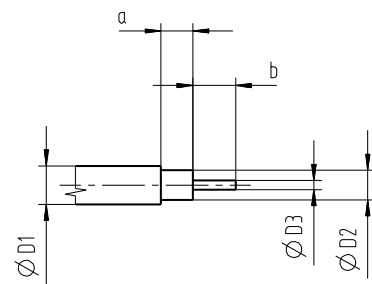

Kabelzuschnitt  
Stripping dimension  
Semi-Rigid

Colour code X	C	D	G
Colour	Capri blue	Bordeaux violet	Silver grey
RAL-No.	5019	4004	7001

Für Kabel /  
For cable

Anschluss /  
connecting area

Gr.	Typ / type	ØD1	ØD2	ØD3	ØD4	ØD5	a	b
6	RG405/U	2,20	1,68	0,51	1,72	2,25	1,80	2,50
7	RG402/U	3,58	3,00	0,91	3,02	3,65	2,10	2,00

2:1

open

closed

		general tolerance		scale: 5:1	
		ISO 2768			
		date		name	
		29.11.10		Schwaer	
		checked			
		Norm			
		055373			
EC_146_11	c	Add. colour code	20.12.11	RSch	<b>QLS-Kabelwinkelstecker</b> <b>QLS-Cable mount angle plug</b>
design	b	Add. cable gr.7	14.06.11	RSch	
design	a	Revised	01.06.11	RSch	
nr.	rev.	alteration	date	name	<b>4862.QLS.1X20.0''</b>
					Rev. c
					Colour code