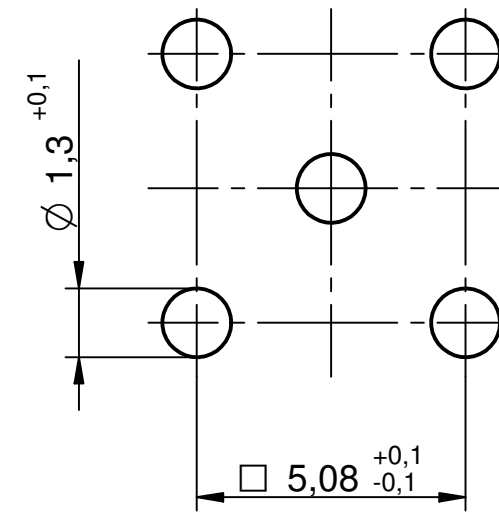

Montagebohrungen  
Mounting detail

(Nicht IEC-Standard!!)  
(No IEC-Standard!!)

M/s 2:1

M/s 1:1

<b>IMS</b> CONNECTOR SYSTEMS					general tolerance ISO 2768 mH angle: $\pm 5^\circ$		scale: 7:1	
					date		name	
generate		07.06.07		Pözl		SMA-Winkelstecker rev. pol.		
checked						SMA-angle plug rev. pol.		
Norm								
							4345.42.1520.00'	
nr.	rev.	alteration	date	name			Rev.	