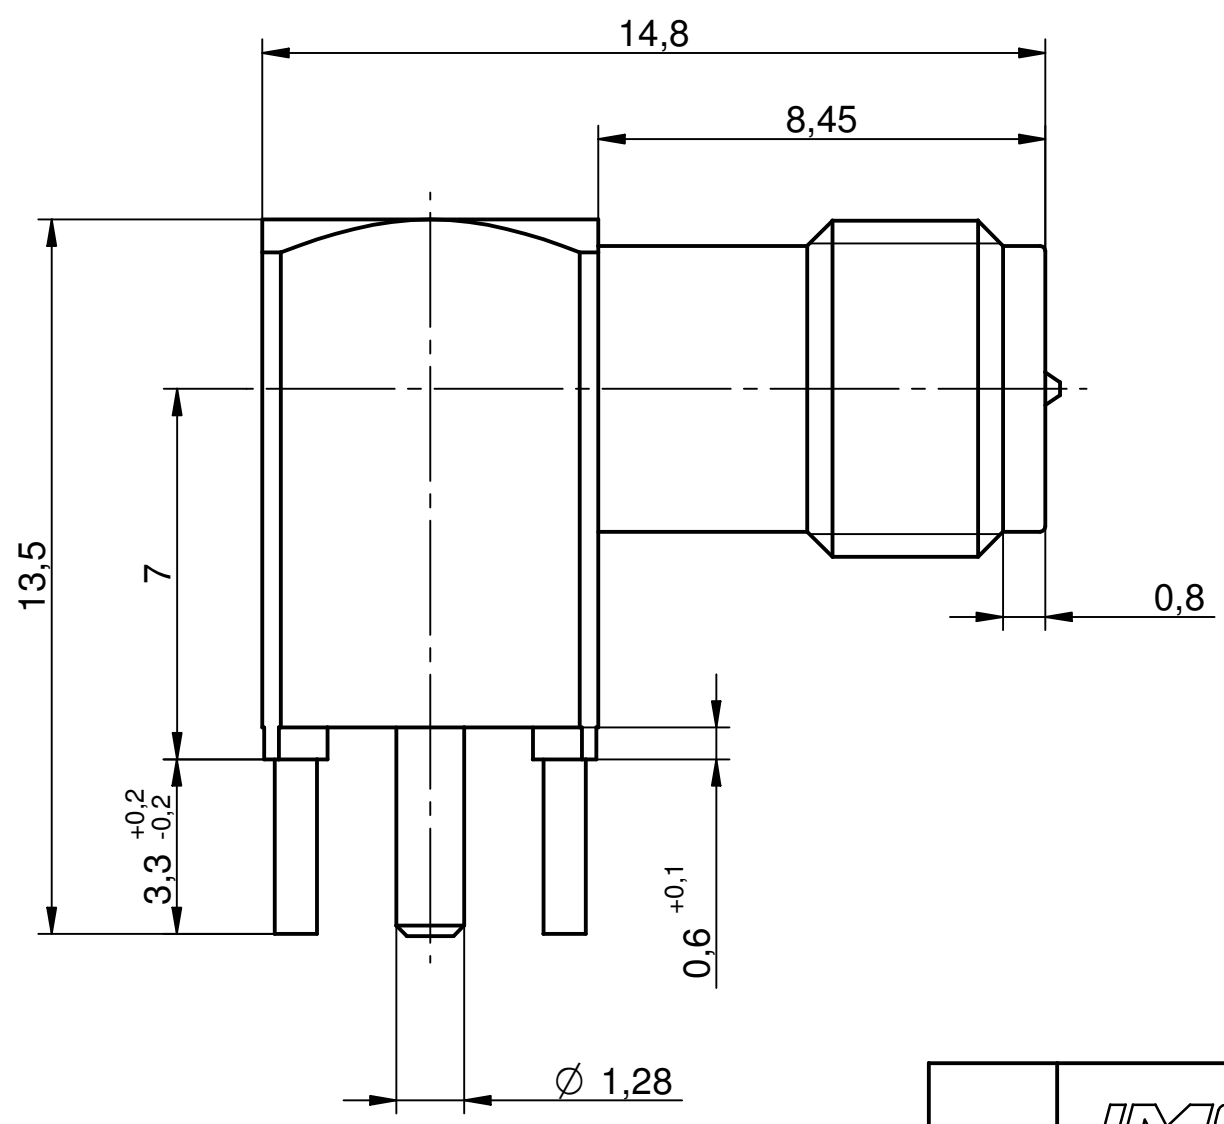

Montagebohrungen  
Mounting detail

(Nicht IEC-Standard!!)  
(No IEC-Standard!!)

M/s 2:1

M/s 1:1

<b>IMS</b> CONNECTOR SYSTEMS					general tolerance ISO 2768 mH angle: $\pm 5^\circ$		scale: 7:1	
					date		name	
generate		07.06.07		Pözl		SMA-Winkelstecker rev. pol.		
checked						SMA-angle plug rev. pol.		
Norm								
							4345.42.1520.00'	
nr.	rev.	alteration	date	name			Rev.	