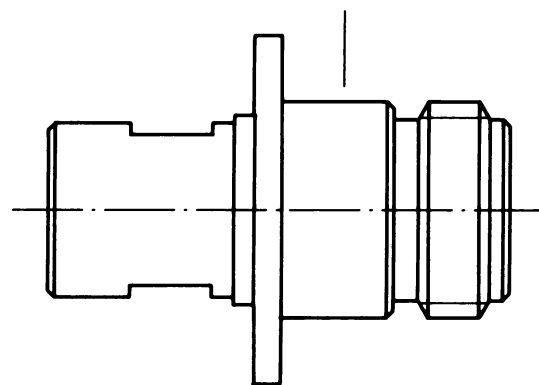

M 72

Montageanleitung

Assembly Instruction

IMS CONNECTOR SYSTEMS

HF-Steckverbinder
RF Connectors

Spannmutter
Clamp nut

Stopfbuchse
Pressure sleeve

Druckring
Pressure ring

Halse
Ferrule

Buchsengehäuse
Connector housing

Innenbuchse
Contact socket

Spannmutter anziehen
Screw in clamp nut