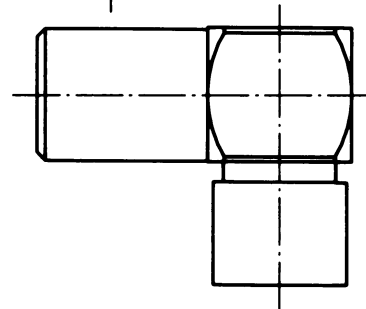

M 66

Montageanleitung

Assembly Instruction

IMS CONNECTOR SYSTEMS

HF-Steckverbinder
RF Connectors

Spannmutter
Clamp nut

Zangenstück
Ferrule

Kabelhaltestack
Cabel retainer

Steckergehäuse
Connector housing

Mutter
Nut

wenn notwendig Außenmantel
2mm einschlitzen

when necessary, slit
outer sheath 2mm