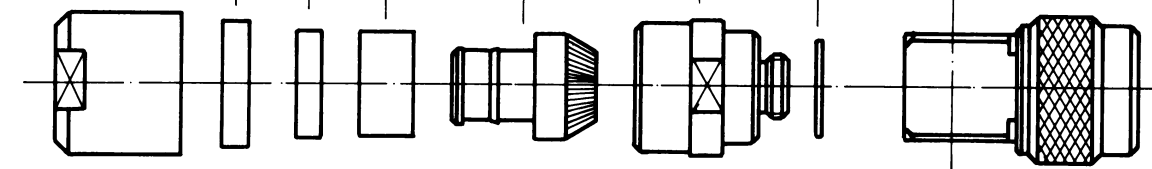

M 60

Montageanleitung

Assembly Instruction

IMS CONNECTOR SYSTEMS

HF-Steckverbinder
RF Connectors

Cable entry sleeve
Kabelabfangbuchse

Pressure ring
Druckring

Cable ferrule
Kabelhülse

Distanzring
Spacer

Stopfbuchse
Pressure sleeve

Kabelgehäuse
Cable housing

Scheibe
Washer

Mutter
Nut

Steckergehäuse
Connector housing

Isolierstück entfernen
Space insulator

Mutter einschrauben
Screw in nut