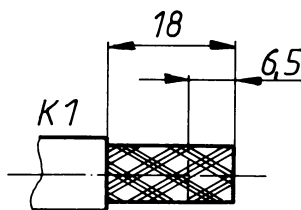

M 60

Montageanleitung

Assembly Instruction

IMS CONNECTOR SYSTEMS

HF-Steckverbinder
RF Connectors

Cable entry sleeve
Kabelabfangbuchse

Pressure ring
Druckring

Cable ferrule
Kabelhülse

Distanzring
Spacer

Stopfbuchse
Pressure sleeve

Kabelgehäuse
Cable housing

Scheibe
Washer

Mutter
Nut

Steckergehäuse
Connector housing

Isolierstück entfernen
Space insulator

Mutter einschrauben
Screw in nut